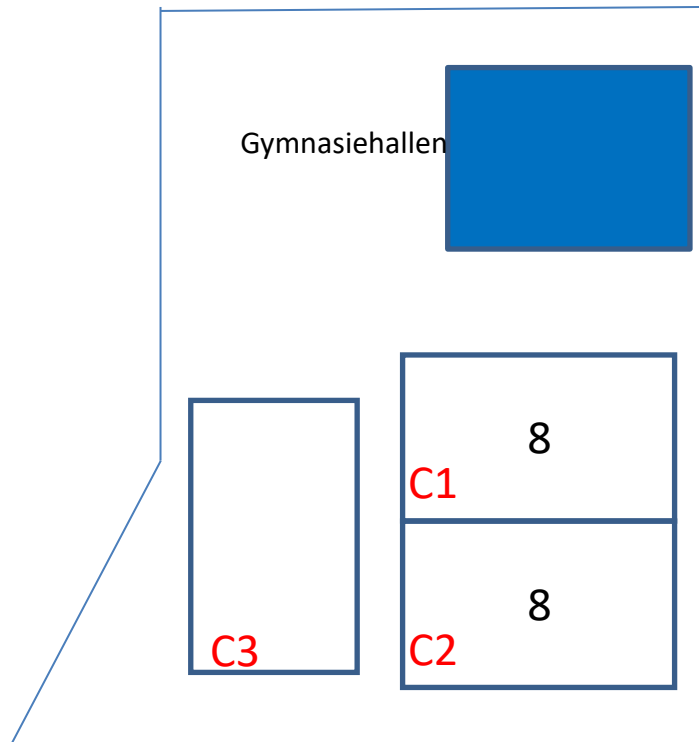

Vestergadeanlægget

Banestørrelser:

3-mands:	21 x 13 meter
5-mands:	40 x 30 meter
7-mands:	68 x 52,5 meter
8-mands:	68 x 52,5 meter
9-mands:	94 x 68 meter
11-mands:	105 x 68 meter

Niels Ebbesen Skolen

NES-banen

Gymnasiebanen

Forår 2024

Fælleden

Øvre bane

Kunstgræsbanen

Normal Arena

Træningshallen