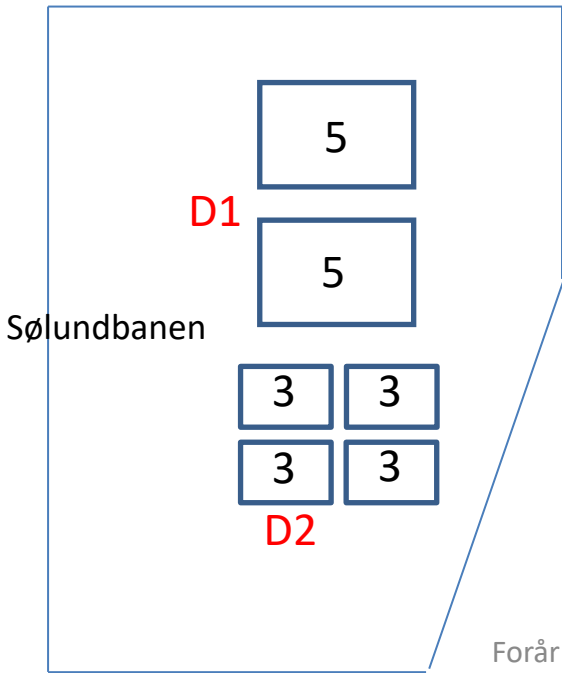

Vestergadeanlægget

Banestørrelser:

3-mands:	21 x 13 meter
5-mands:	40 x 30 meter
7-mands:	68 x 52,5 meter
8-mands:	68 x 52,5 meter
9-mands:	94 x 68 meter
11-mands:	105 x 68 meter

Niels Ebbesen Skolen

NES-banen

Gymnasiebanen

Forår 2024

Fælleden

Øvre bane

Kunstgræsbanen

Normal Arena

Træningshallen