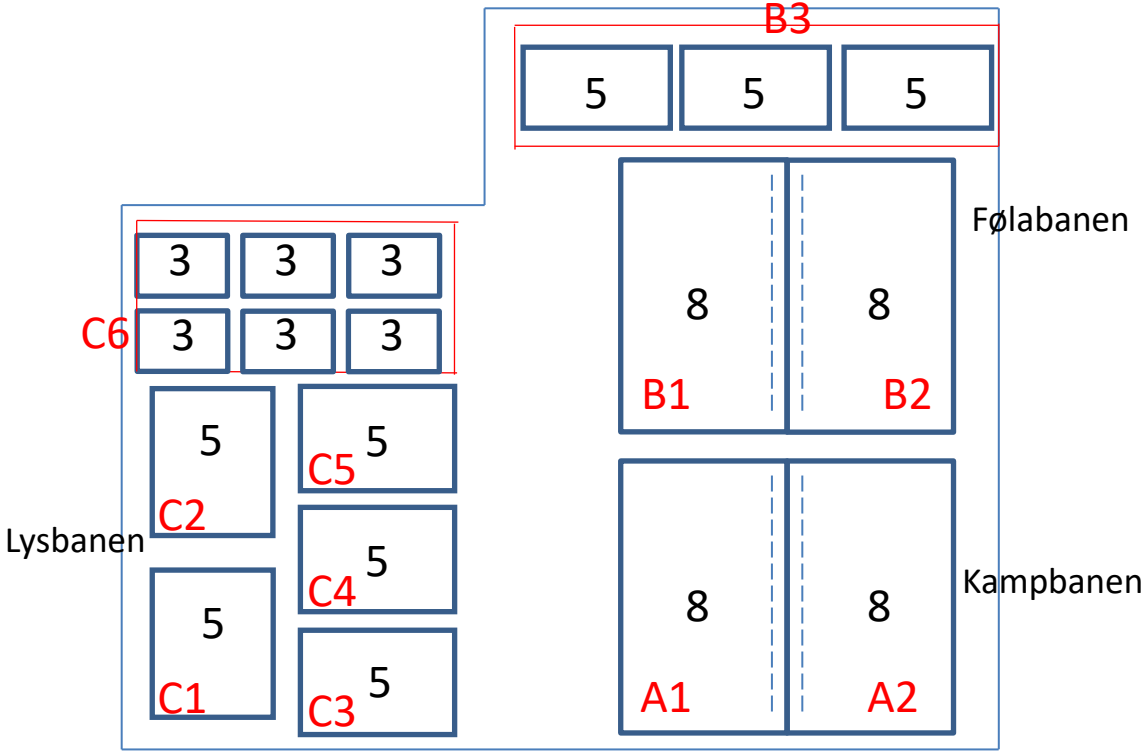

Vestergadeanlægget

Banestørrelser:

3-mands:	21 x 13 meter
5-mands:	40 x 30 meter
7-mands:	68 x 52,5 meter
8-mands:	68 x 52,5 meter
9-mands:	94 x 68 meter
11-mands:	105 x 68 meter

Niels Ebbesen Skolen

NES-banen

Gymnasiebanen

Forår 2024

Fælleden

Øvre bane

Kunstgræsbanen

Normal Arena

Træningshallen