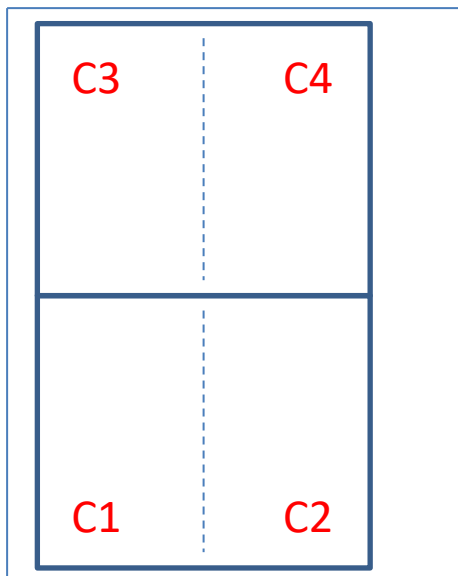

Kunstgræsbanen