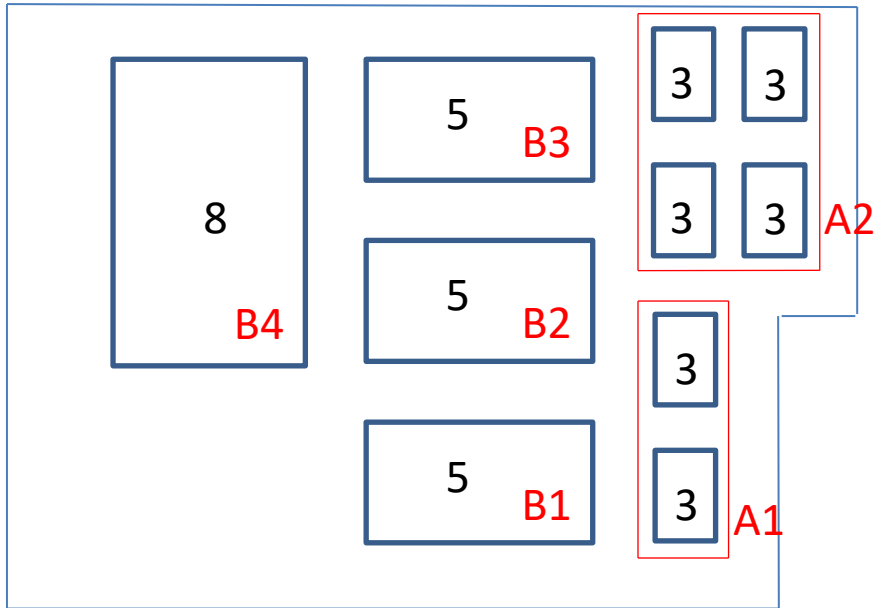

Vestergadeanlægget

Banestørrelser:

3-mands:	21 x 13 meter
5-mands:	40 x 30 meter
7-mands:	68 x 52,5 meter
8-mands:	68 x 52,5 meter
9-mands:	94 x 68 meter
11-mands:	105 x 68 meter

Niels Ebbesen Skolen

NES-banen