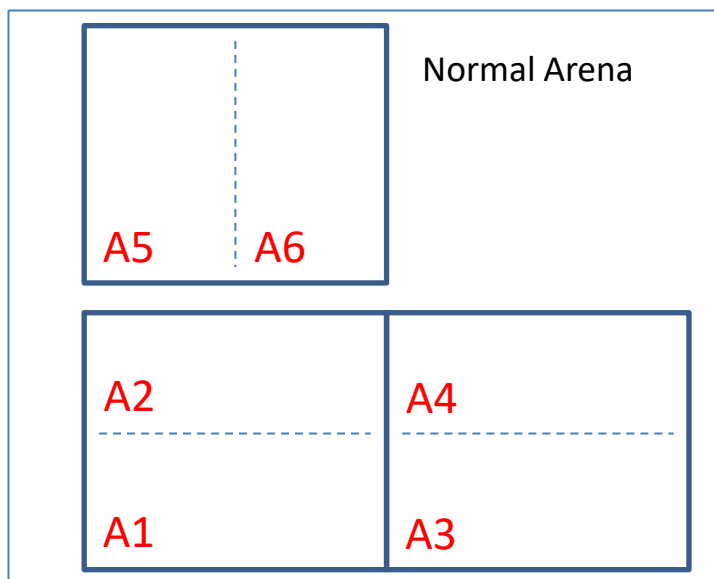

Vestergadeanlægget

Banestørrelser:

3-mands:	21 x 13 meter
5-mands:	40 x 30 meter
7-mands:	68 x 52,5 meter
8-mands:	68 x 52,5 meter
9-mands:	94 x 68 meter
11-mands:	105 x 68 meter

Niels Ebbesen Skolen

NES-banen

Gymnasiebanen

Forår 2024

Fælleden

Øvre bane

Kunstgræsbanen

Normal Arena

Træningshallen