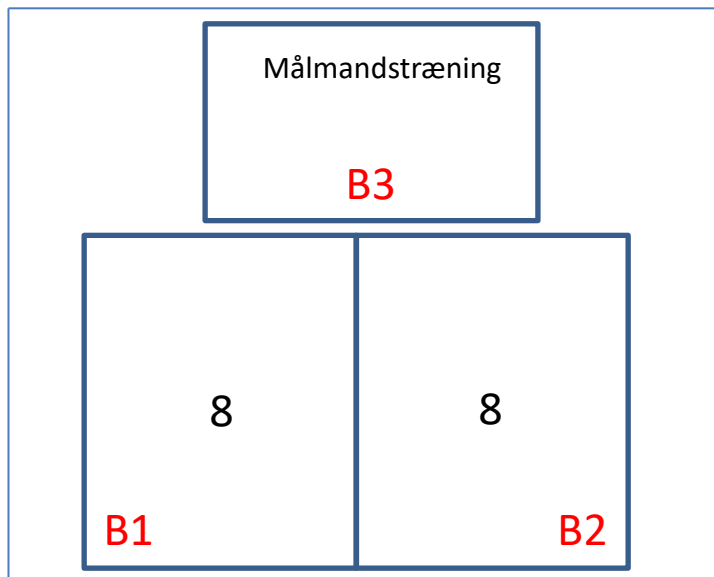

Vestergadeanlægget

Banestørrelser:

3-mands:	21 x 13 meter
5-mands:	40 x 30 meter
7-mands:	68 x 52,5 meter
8-mands:	68 x 52,5 meter
9-mands:	94 x 68 meter
11-mands:	105 x 68 meter

Niels Ebbesen Skolen

NES-banen

Gymnasiebanen

Forår 2024

Fælleden

Øvre bane

Kunstgræsbanen

Normal Arena

Træningshallen